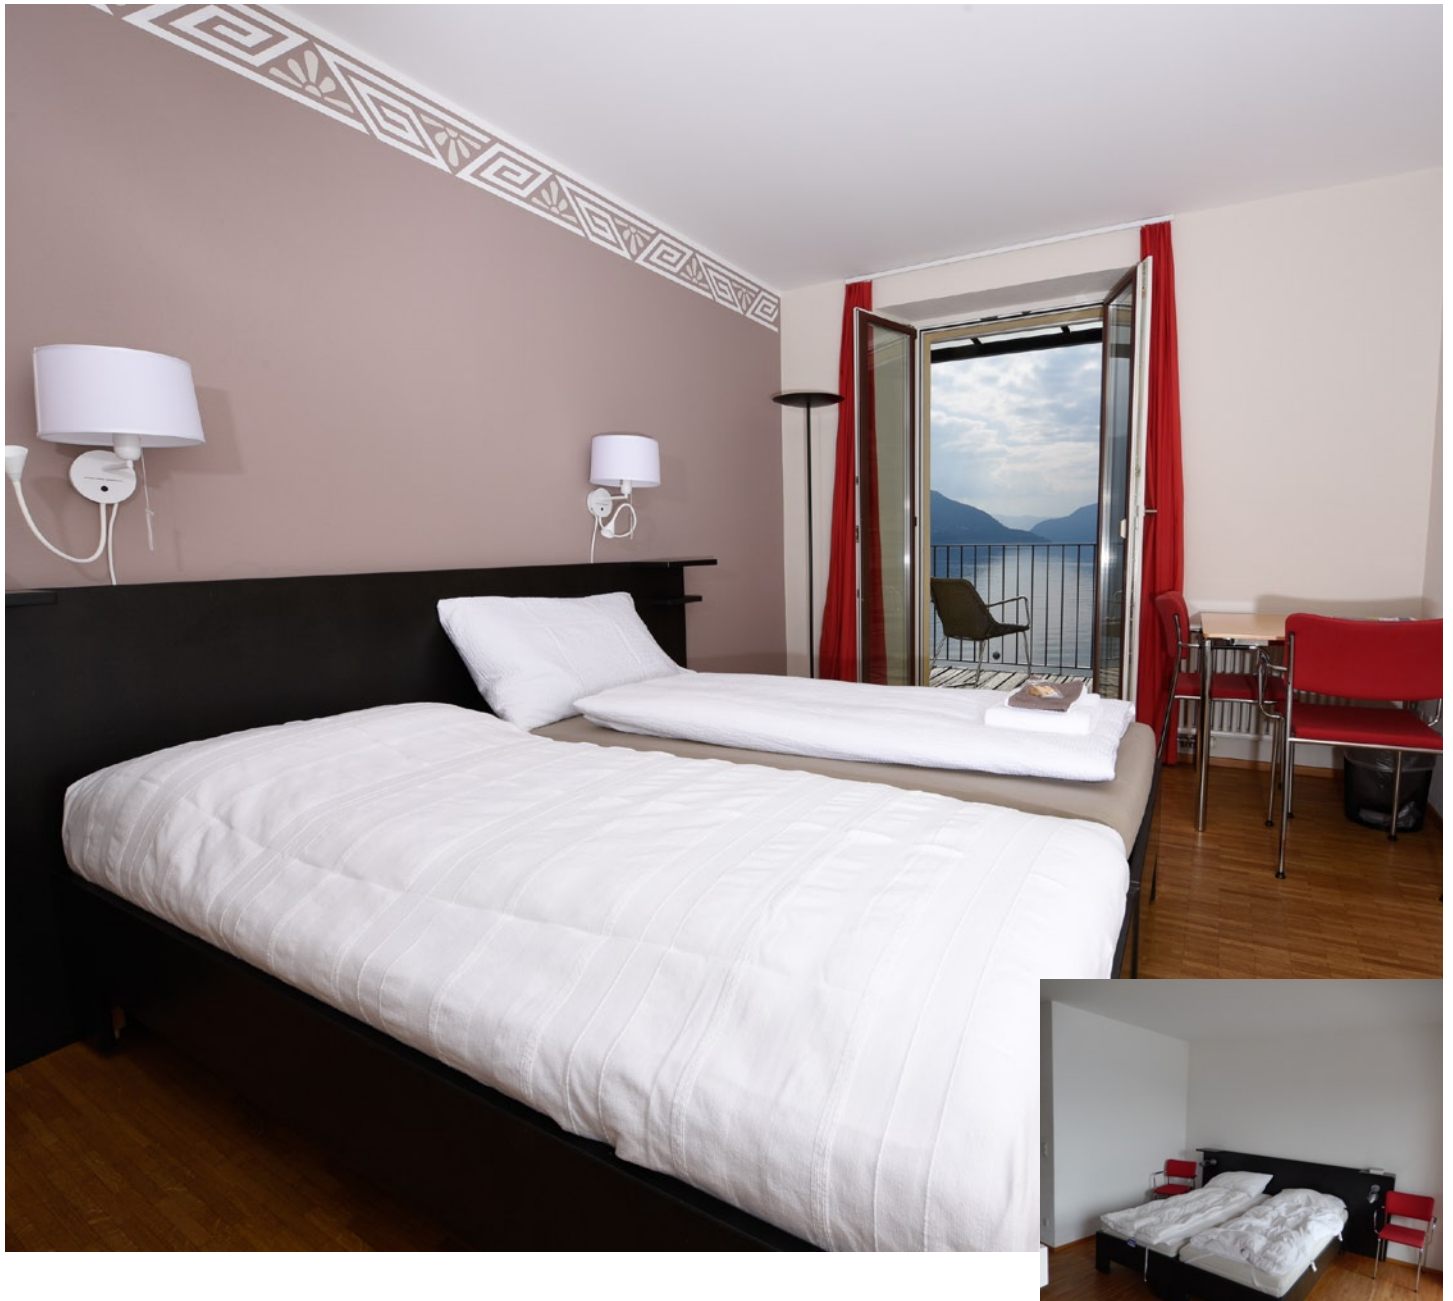

Casa Moscia Ascona (TI)

Realisation

Renovation von Gästezimmer, Speisesaal, Cafeteria

Farbe bewirkt viel.

Sauber und funktional eingerichtet waren die Gästezimmer im Haupthaus vor der Renovation.

Und nach der Renovation?

Immer noch sauber und funktional, aber mit viel mehr Wohlfühlklima. Weiss in Weiss ist passé. Mit einfachen Gestaltungsmitteln, wie zum Beispiel eine von Hand aufgemalten Ornamentik, wurde die Raumsituation aufgelockert. Während die Betrückwand in einem dunklen Altrosa Farbton bemalt wurde sind die übrigen Wände in einem angenehm warmen Eierschalenfarbton gehalten.

Im Bereich der neu gestalteten Aufenthaltsräume erstellten unsere Fachkräfte ein multifunktionales Wandelement. Es kann als Magnetwand zum Aufhängen von verschiedenen Infos, als Wandtafel oder Flipchartwand genutzt werden. Eine mühelose Reinigung und Wiederbeschriftung ist jederzeit möglich.