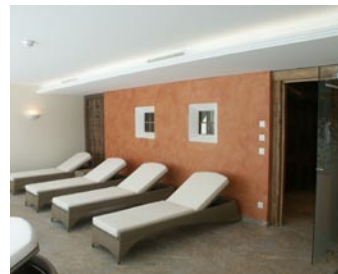

## Farbgestaltung

Dekorationsmalerei Innen an Wänden und Decken

Hotelerweiterung Innen und Aussen

Das zwischen 1848 und 1900 entstandenes Grand Hotel Kronenhof gehört heute zu den architektonisch bedeutendsten Hotels der Alpen. Im Hotel des Jahres 2008 ist auch unser Unternehmen immer wieder Gast. Sei es im Ganzoni Flügel oder im Mitteltrakt. Dabei konnten wir, nebst einer fachkompetenten Beratung und Farbkonzeptausarbeitung, stilgerecht verschiedene Techniken aus der Dekorationsmalerei anwenden. Die kürzlich entstandene Hotelerweiterung mit 24 Zimmern, sowie der neu geschaffene, über 2000m<sup>2</sup> grossen Wellnessbereich war auch für uns wieder eine tolle Zusammenarbeit mit der Bauherrschaft.

Im Hallenbad bilden die mit Mineralfarbe lasierten 6m hohen Säulen ein prägendes Raumelement. In den Ruheräumen wurden erdige Ocker und Rottöne eingesetzt.